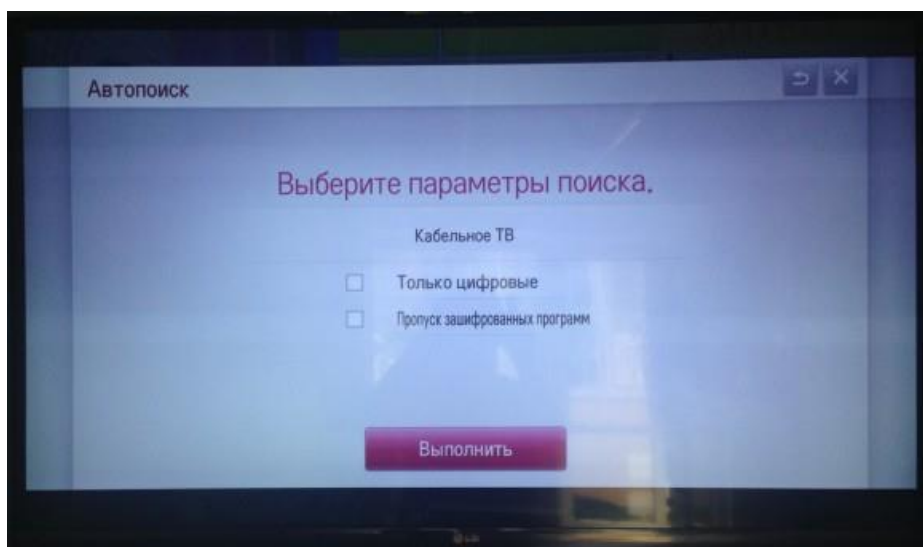

MENU (SETTING) --> КАНАЛЫ --> АВТОПОИСК

НАСТРОЙКА ЦИФРОВОГО КАБЕЛЯ --> ДРУГИЕ ОПЕРАТОРЫ

Выбираем КАБЕЛЬНОЕ ТВ

Выставляем параметры, как на фото и нажимаем ДАЛЕЕ

Выбор поиска по типу каналов (если ничего не отмечать, то будут найдены цифровые и аналоговые каналы)