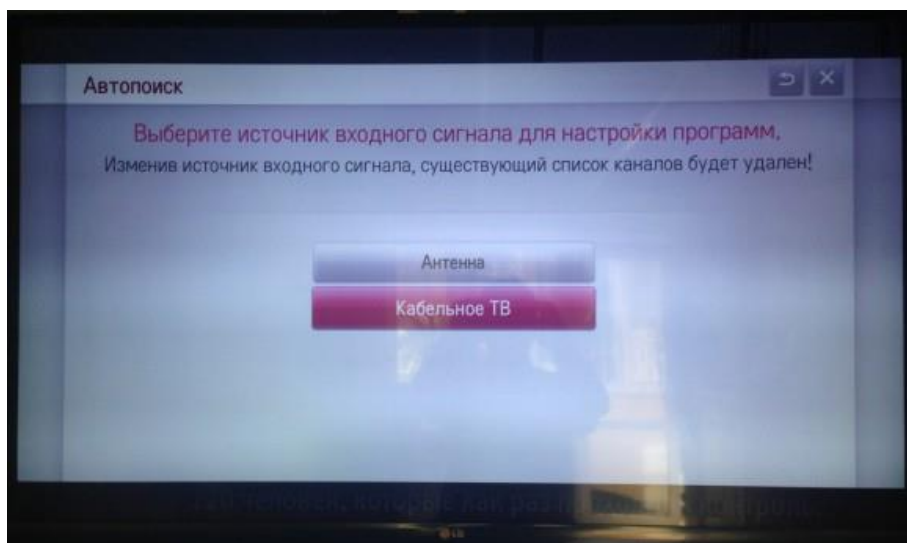

MENU (SETTING) --> КАНАЛЫ --> АВТОПОИСК

НАСТРОЙКА ЦИФРОВОГО КАБЕЛЯ --> ДРУГИЕ ОПЕРАТОРЫ

Выбираем КАБЕЛЬНОЕ ТВ

Выставляем параметры, как на фото и нажимаем ДАЛЕЕ

Выбор поиска по типу каналов (если ничего не отмечать, то будут найдены цифровые и аналоговые каналы)