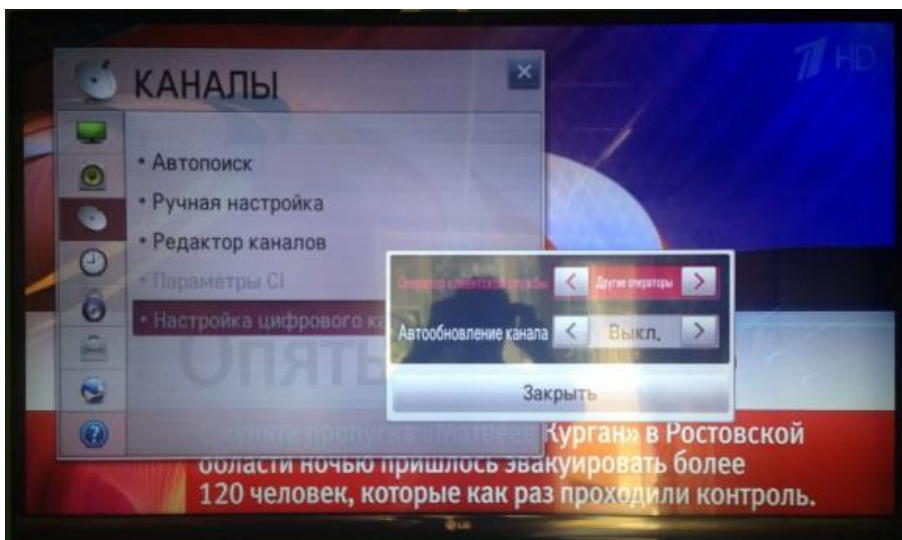

MENU (SETTING) --> КАНАЛЫ --> АВТОПОИСК

НАСТРОЙКА ЦИФРОВОГО КАБЕЛЯ --> ДРУГИЕ ОПЕРАТОРЫ

Выбираем КАБЕЛЬНОЕ ТВ

Выставляем параметры, как на фото и нажимаем ДАЛЕЕ

Выбор поиска по типу каналов (если ничего не отмечать, то будут найдены цифровые и аналоговые каналы)