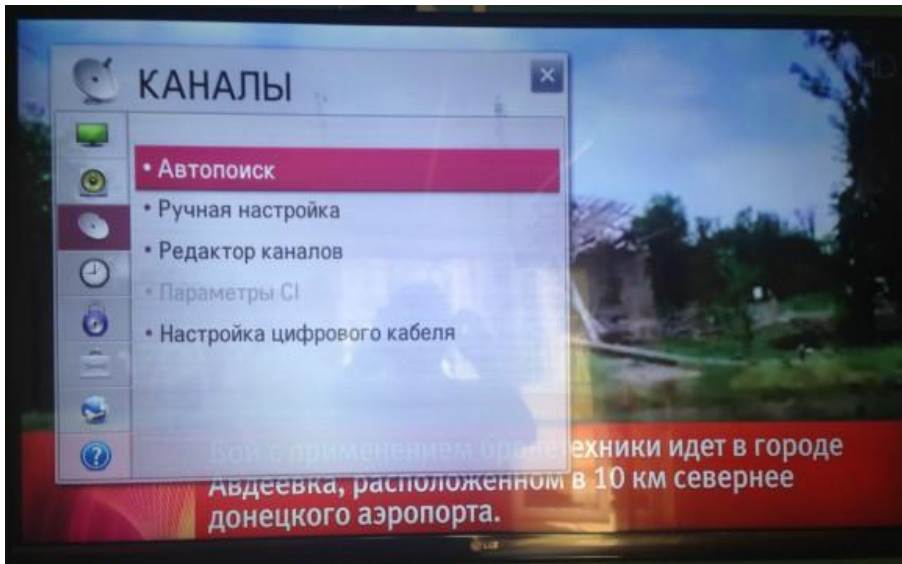

MENU (SETTING) --> КАНАЛЫ --> АВТОПОИСК

НАСТРОЙКА ЦИФРОВОГО КАБЕЛЯ --> ДРУГИЕ ОПЕРАТОРЫ

Выбираем КАБЕЛЬНОЕ ТВ

Выставляем параметры, как на фото и нажимаем ДАЛЕЕ

Выбор поиска по типу каналов (если ничего не отмечать, то будут найдены цифровые и аналоговые каналы)