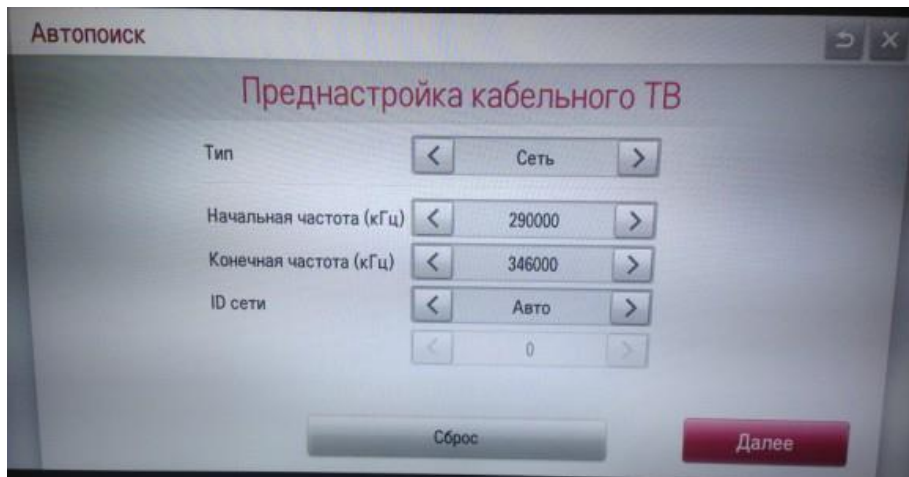

MENU (SETTING) --> КАНАЛЫ --> АВТОПОИСК

НАСТРОЙКА ЦИФРОВОГО КАБЕЛЯ --> ДРУГИЕ ОПЕРАТОРЫ

Выбираем КАБЕЛЬНОЕ ТВ

Выставляем параметры, как на фото и нажимаем ДАЛЕЕ

Выбор поиска по типу каналов (если ничего не отмечать, то будут найдены цифровые и аналоговые каналы)